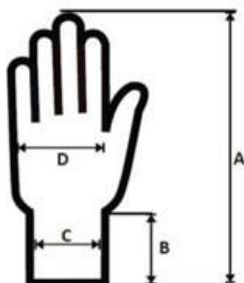

JEDNOTKA

pár

BALENÍ

Jednotek v kartonu 72 párů
 Jednotek v sáčku 12 párů
 Maloobchodní balení velikost 10,5 / XL – 2XL i s prodejní etiketou (-SPE)

ROZMĚRY

	5	6	7	8	9	10,5	11	12
Karton V x Š x H (cm)	-	-	-	-	-	65x28x28	-	65x32x33
Karton (cbm)	-	-	-	-	-	0,510	-	0,0686

HMOTNOST

	5	6	7	8	9	10,5	11	12
Karton (kg)	-	-	-	-	-	20,00	-	22,00
Jednotka (g)	-	-	-	-	-	271,0	-	292,0

Velikostní tabulka (cm)

	5	6	7	8	9	10,5	11	12
Celková délka (A)	-	-	-	-	-	27,0	-	29,0
Délka lemu (B)	-	-	-	-	-	7,00	-	8,00
Šířka lemu (C)	-	-	-	-	-	14,0	-	14,5
Šířka dlaně (D)	-	-	-	-	-	13,5	-	14,0