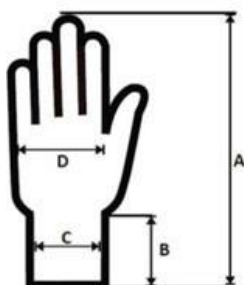

ARTIKL A1076

MATERIÁL

Dlaň kozinka (bílá)
Hřbet nylon (černý)
Podšívka fleece (černý)
Tloušťka 2,0 ± 0,2 mm (v dlani)

VELIKOSTI

9 / L – 11 / 2XL

JEDNOTKA

pár

BALENÍ

Jednotek v kartonu 120 párů
Jednotek v sáčku 12 párů
Maloobchodní balení prodejní etiketa

ROZMĚRY

	5	6	7	8	9	10	11	12
Karton V x Š x H (cm)	-	-	-	-	59x27x44	59x27x44	60x27x45	-
Karton (cbm)	-	-	-	-	0,0701	0,0701	0,0729	-

HMOTNOST

	5	6	7	8	9	10	11	12
Karton (kg)	-	-	-	-	13,00	14,00	15,50	-
Jednotka (g)	-	-	-	-	97,00	108,0	119,0	-

Velikostní tabulka (cm)

	5	6	7	8	9	10	11	12
Celková délka (A)	-	-	-	-	24,5	25,5	26,5	-
Délka lemu (B)	-	-	-	-	14,0	14,0	15,0	-
Šířka lemu (C)	-	-	-	-	6,00	6,00	7,00	-
Šířka dlaně (D)	-	-	-	-	12,0	12,5	13,0	-