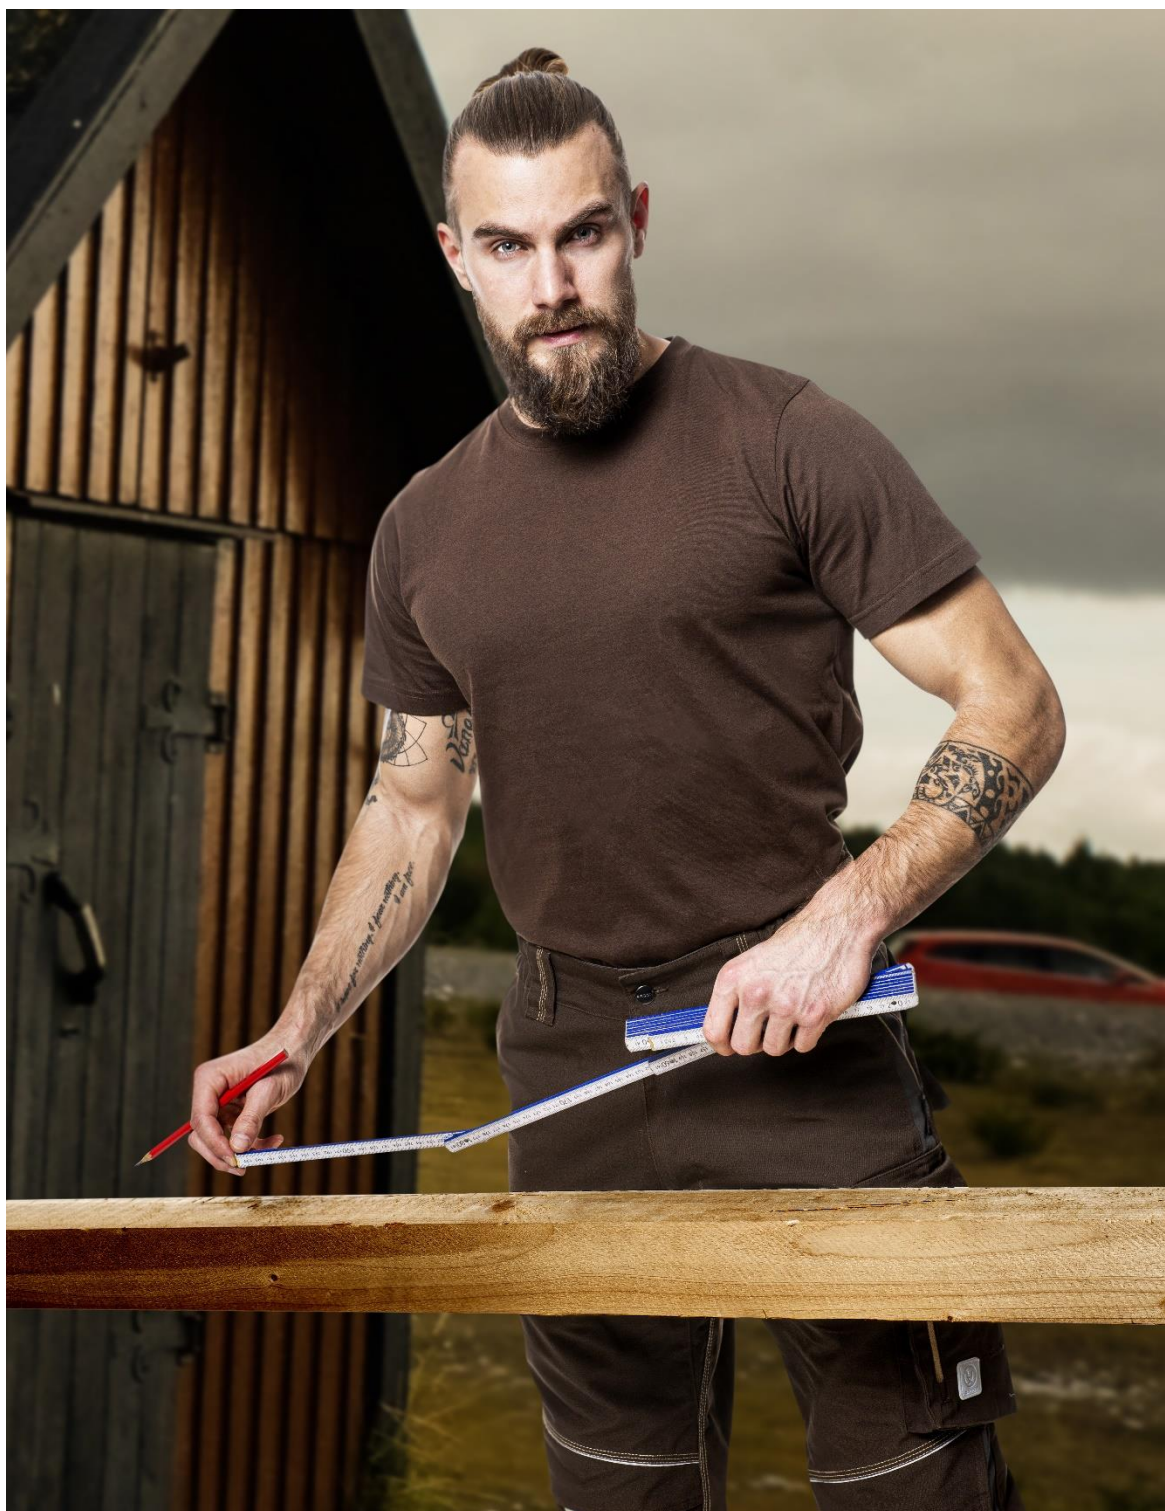

ARDON®
WORKWEAR
& OUTDOOR

TECHNICKÝ LIST