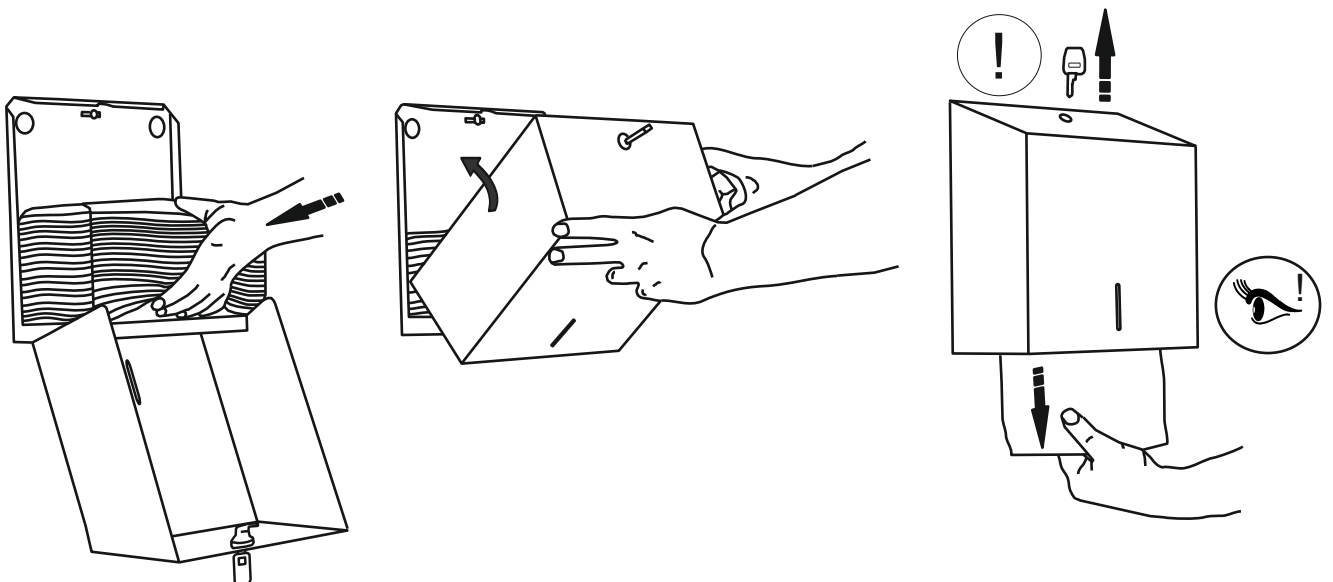

Instrukce obsluhy