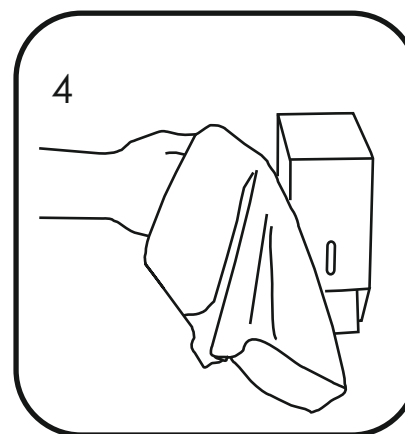

Pokyny k čištění