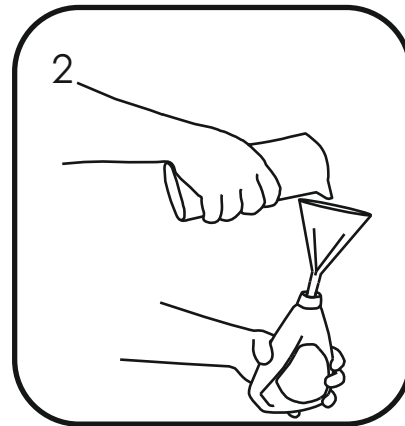

Pokyny k čištění