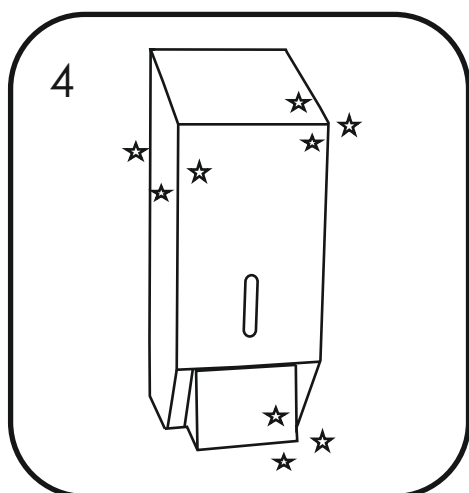

pokyny k čištění - lehké zašpinění (alespoň jednou týdně) *

* neplatí pro práškově lakovaná zařízení!