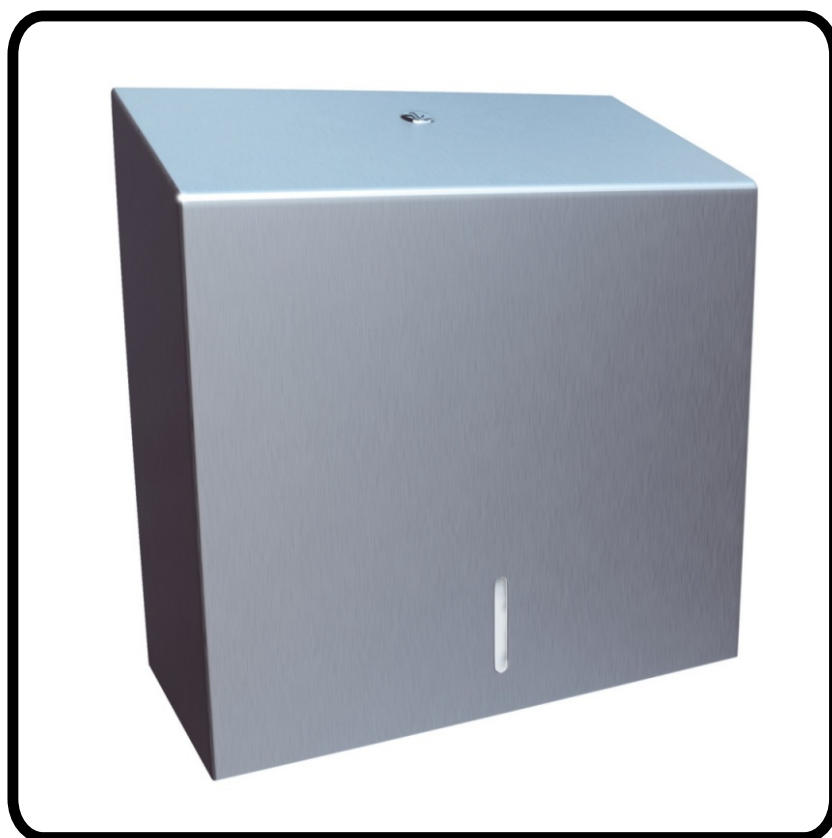

ZÁSOBNÍK NA JEDNOTLIVÉ RUČNÍKY
STELLA MAXI

ASM106 nerez mat
ASP106 nerez lesk

Obsah balení

X1

X1

X4

X4

Rozměry