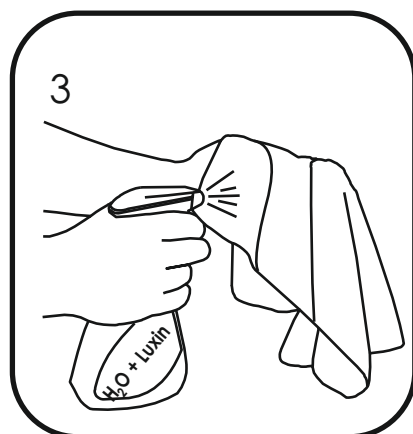

Pokyny k čištění