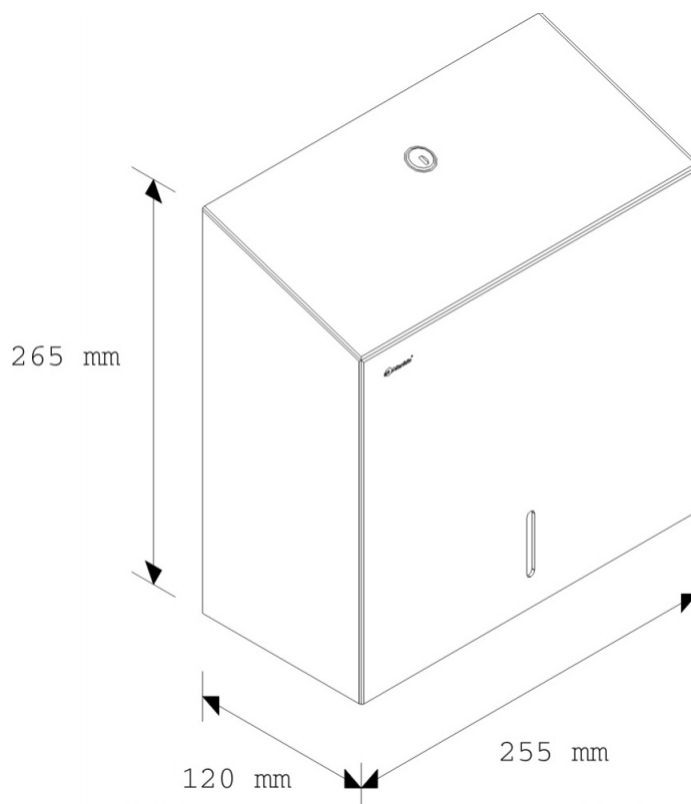

ZÁSOBNÍK NA JEDNOTLIVÉ RUČNÍKY
STELLA MAXI

ASM106 nerez mat
ASP106 nerez lesk

Obsah balení

X1

X1

X4

X4

Rozměry