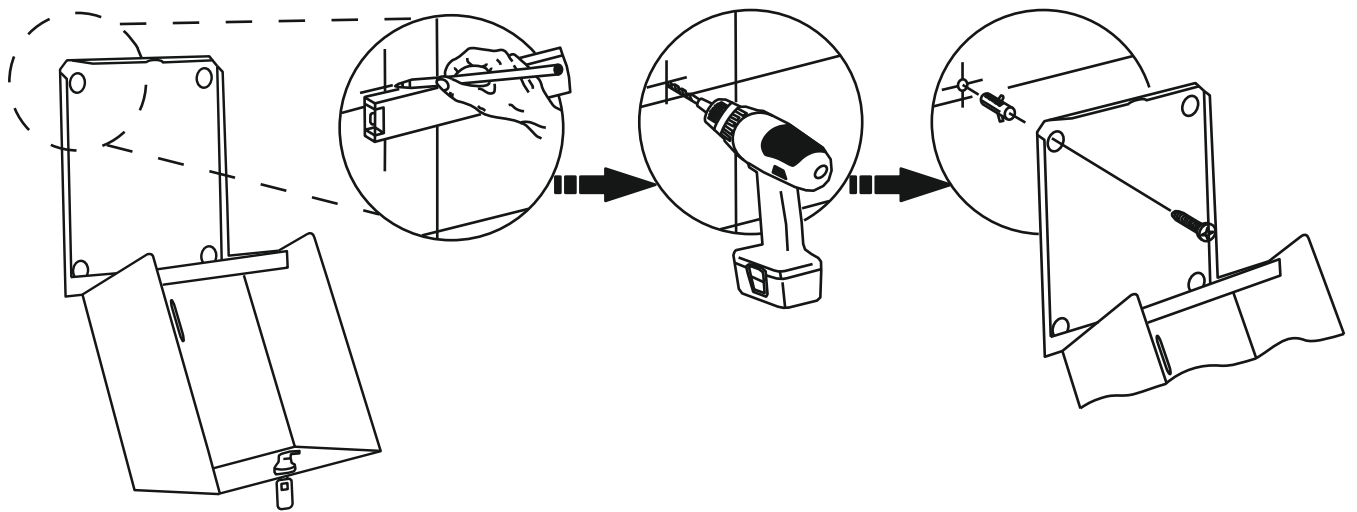

Instrukce montáže