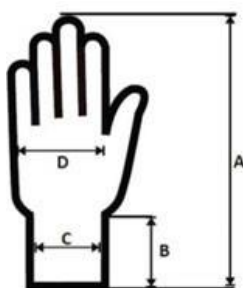

MATERIÁL 100% polyester fleece

GRAMÁŽ 220 g/m²

VELIKOST uni (L – XL)

JEDNOTKA pár

BALENÍ
Jednotek v kartonu 120 párů
Jednotek v sáčku 12 párů
Maloobchodní balení prodejní etiketa

ROZMĚRY **uni**
Karton V x Š x H (cm) 60x40x30
Karton (cbm) 0,072

HMOTNOST **uni**
Karton (kg) 6,00
Jednotka (g) 42,0

Velikostní tabulka (cm) **uni**
Celková délka (A) 25,0
Délka lemu (B) 5,00
Šířka lemu (C) 11,0
Šířka dlaně (D) 11,0

Tolerance (A) ± 1,00 (cm)
Tolerance (B) ± 1,00 (cm)