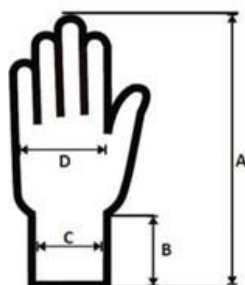

Jednotek v kartonu 60 párů
Jednotek v sáčku 12 párů
Maloobchodní balení N/A

ROZMĚRY

Karton V x Š x H (cm)
Karton (cbm)

5	6	7	8	9	10	11	12
-	-	-	36x23x33	38x25x35	38x25x35	-	-
-	-	-	0,0273	0,0333	0,0333	-	-

HMOTNOST

Karton (kg)
Jednotka (g)

5	6	7	8	9	10	11	12
-	-	-	5,50	6,100	6,800	-	-
-	-	-	91,0	101,0	113,0	-	-

Velikostní tabulka (cm)

	5	6	7	8	9	10	11	12
Celková délka (A)	-	-	-	19,0	20,0	21,0	-	-
Délka lemu (B)	-	-	-	4,00	4,00	4,00	-	-
Šířka lemu (C)	-	-	-	8,50	9,50	10,5	-	-
Šířka dlaně (D)	-	-	-	10,0	11,5	12,0	-	-

Tolerance (A) ± 0,3 (cm)

Tolerance (B) ± 0,3 (cm)

Tolerance (C) ± 0,3 (cm)

Tolerance (D) ± 0,3 (cm)

POPIS

Kombinované rukavice bez konečků prstů z obrácené hovězí štípenky s hřbetem z polyesteru a manžetou na suchý zip.